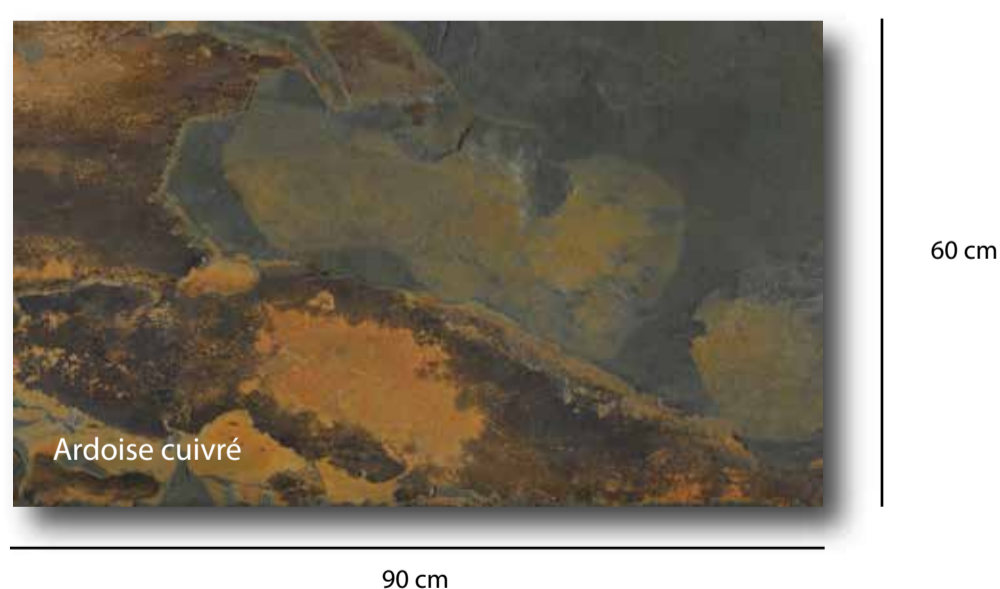

3 couleurs. 2 dimensions.

Modèles

- ✓ Blanc dune 60 x 60 cm (Origine France)
- ✓ Gris lunaire 60 x 60 cm (Origine France)
- ✓ Gris météore 60 x 60 cm (Origine France)
- ✓ Blanc dune 80 x 80 cm (Origine France)
- ✓ Gris lunaire 80 x 80 cm (Origine France)
- ✓ Gris météore 80 x 80 cm (Origine France)

Résistance
au gel

Nettoyage
facile & rapide

Antidérapant
R11

Épaisseur
2 cm

Joint conseillé
4 mm

Résistance
des couleurs

EFFETS PIERRE NATUREL

1 couleur. 1 format. Effet structuré.

Modèle

- ✓ Ardoise Eklyps 60 x 60 cm (Origine Italie)

EFFETS BOIS

3 modèles. 1 format. Effet brossé.

Modèles

- ✓ Chêne claire brossé 30 x 120 cm (Origine Espagne)
- ✓ Chêne rustique brossé 30 x 120 cm (Origine Espagne)
- ✓ Chêne naturel brossé 30 x 120 cm (Origine Italie)