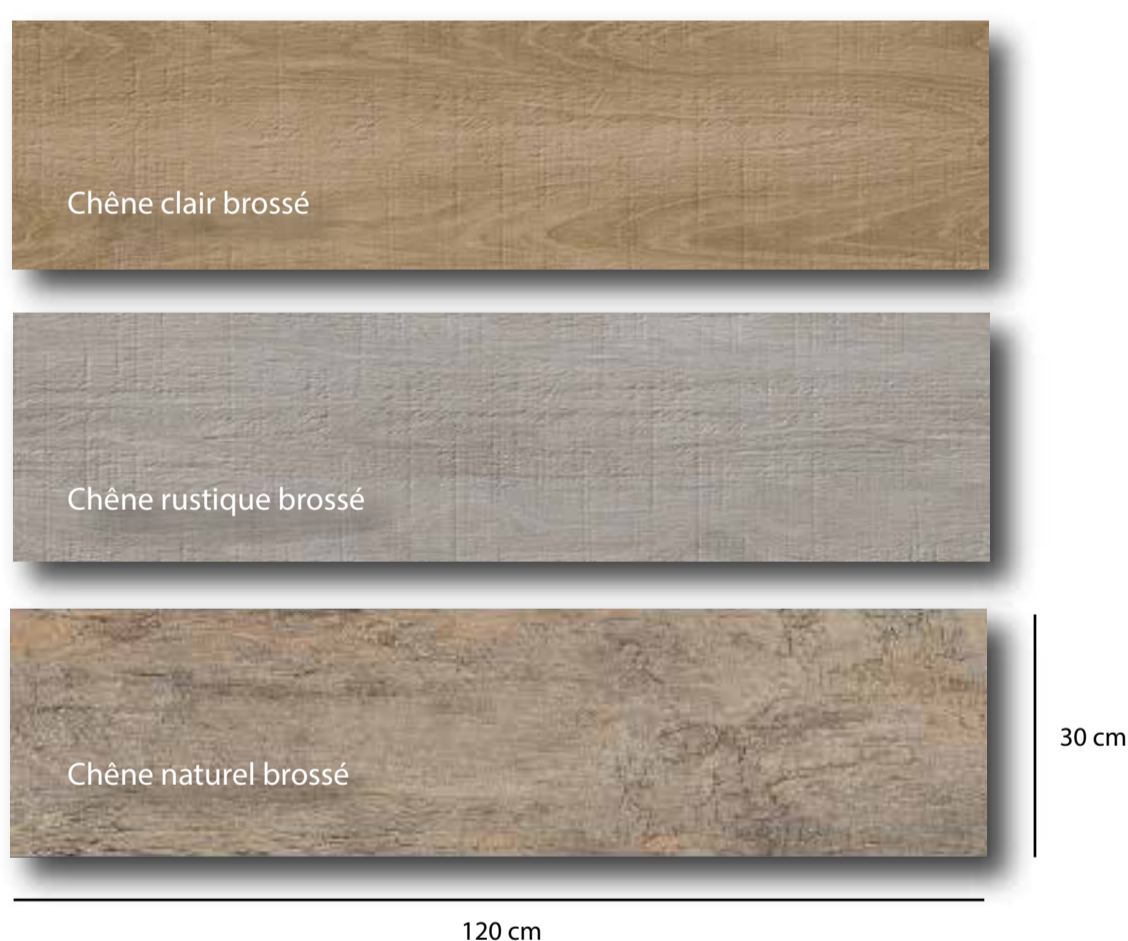

3 couleurs. 2 dimensions.

Modèles

- ✓ Blanc dune 60 x 60 cm (Origine France)
- ✓ Gris lunaire 60 x 60 cm (Origine France)
- ✓ Gris météore 60 x 60 cm (Origine France)
- ✓ Blanc dune 80 x 80 cm (Origine France)
- ✓ Gris lunaire 80 x 80 cm (Origine France)
- ✓ Gris météore 80 x 80 cm (Origine France)

Résistance
au gel

Nettoyage
facile & rapide

Antidérapant
R11

Épaisseur
2 cm

Joint conseillé
4 mm

Résistance
des couleurs

EFFETS PIERRE NATUREL

1 couleur. 1 format. Effet structuré.

Modèle

- ✓ Ardoise Eklyps 60 x 60 cm (Origine Italie)

EFFETS BOIS

3 modèles. 1 format. Effet brossé.

Modèles

- ✓ Chêne claire brossé 30 x 120 cm (Origine Espagne)
- ✓ Chêne rustique brossé 30 x 120 cm (Origine Espagne)
- ✓ Chêne naturel brossé 30 x 120 cm (Origine Italie)

EFFETS SPÉCIAUX

Idéal pour relier les zones de votre jardin ou sous un barbecue.

Modèle

- ✓ Ardoise cuivré (Origine France)

ACCESSOIRES

- Plots
- Feutrine plot
- Kit latéral de finition
- Square clip