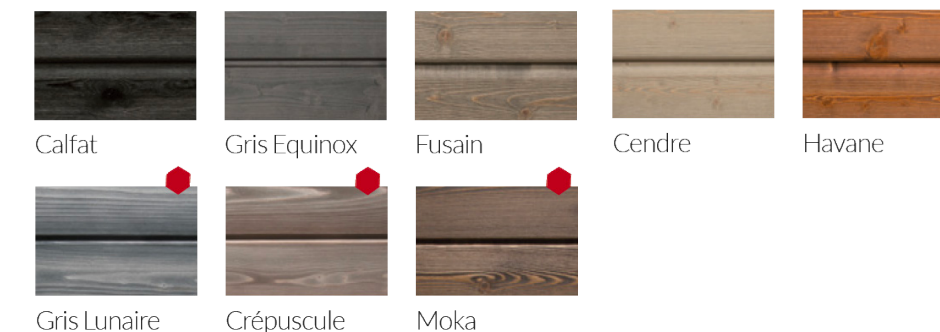

BARDAGE Saturateur

LE BARDAGE SATURATEUR PROTECT

La gamme de bardages Protect se caractérise par une finition avec un saturateur semi-transparent qui pénètre et nourrit le bois du bardage en profondeur. Ce bardage en bois massif en Mélèze, Douglas et Sapin du Nord se décline dans dix nuances aux tonalités naturelles. Il est garanti 10 ans sur la préservation du bois de Mélèze, de Douglas ou de Sapin du Nord et 5 ans sur la finition saturateur.

LES AVANTAGES

- La beauté d'un veinage apparent couplé à la résistance d'un bardage en bois massif
- Large choix de 8 coloris
- Saturateur mat qui pénètre et nourrit et protège le bois en profondeur
- Pose en fixation cachées
- Garantie de 5 ans sur la finition
- Garantie de 10 ans sur la préservation du bois de bardage

NUANCIER DE COULEURS

PROFILS & FIXATIONS

Ontario / Victoria 19 x 122 mm

Line 20 x 125 mm

Oscillo XXL 26 x 122 mm

Oscillo XL 40 x 95 mm

CARACTÉRISTIQUES TECHNIQUES

Essence	Sapin du nord
Longueurs	3,85 m à 4,75 m
Saturateur	Phase acqueuse
Surface	Rabotée broyée
Rainurage	Rainurage en bout
Classe d'emploi	Préservé 3.1 en line flow
Réaction au feu	Euroclasse D-s2,d0
Provenance	Scandinavie