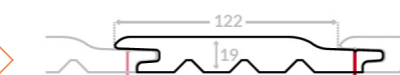

NUANCIER DE COULEURS

PROFILS & FIXATIONS

Ontario 19 x 122 mm

Line 20 x 125 mm

Oscillo XXL 26 x 122 mm

CARACTÉRISTIQUES TECHNIQUES

Essence	Sapin du nord
Longueurs	3,85 m à 4,75 m
Peinture	Opaque acrylique microporeuse
Surface	Rabotée broyée
Rainurage	Rainurage en bout
Classe d'emploi	préservé 3.1 en line flow
Réaction au feu	Euroclasse F
Provenance	Scandinavie